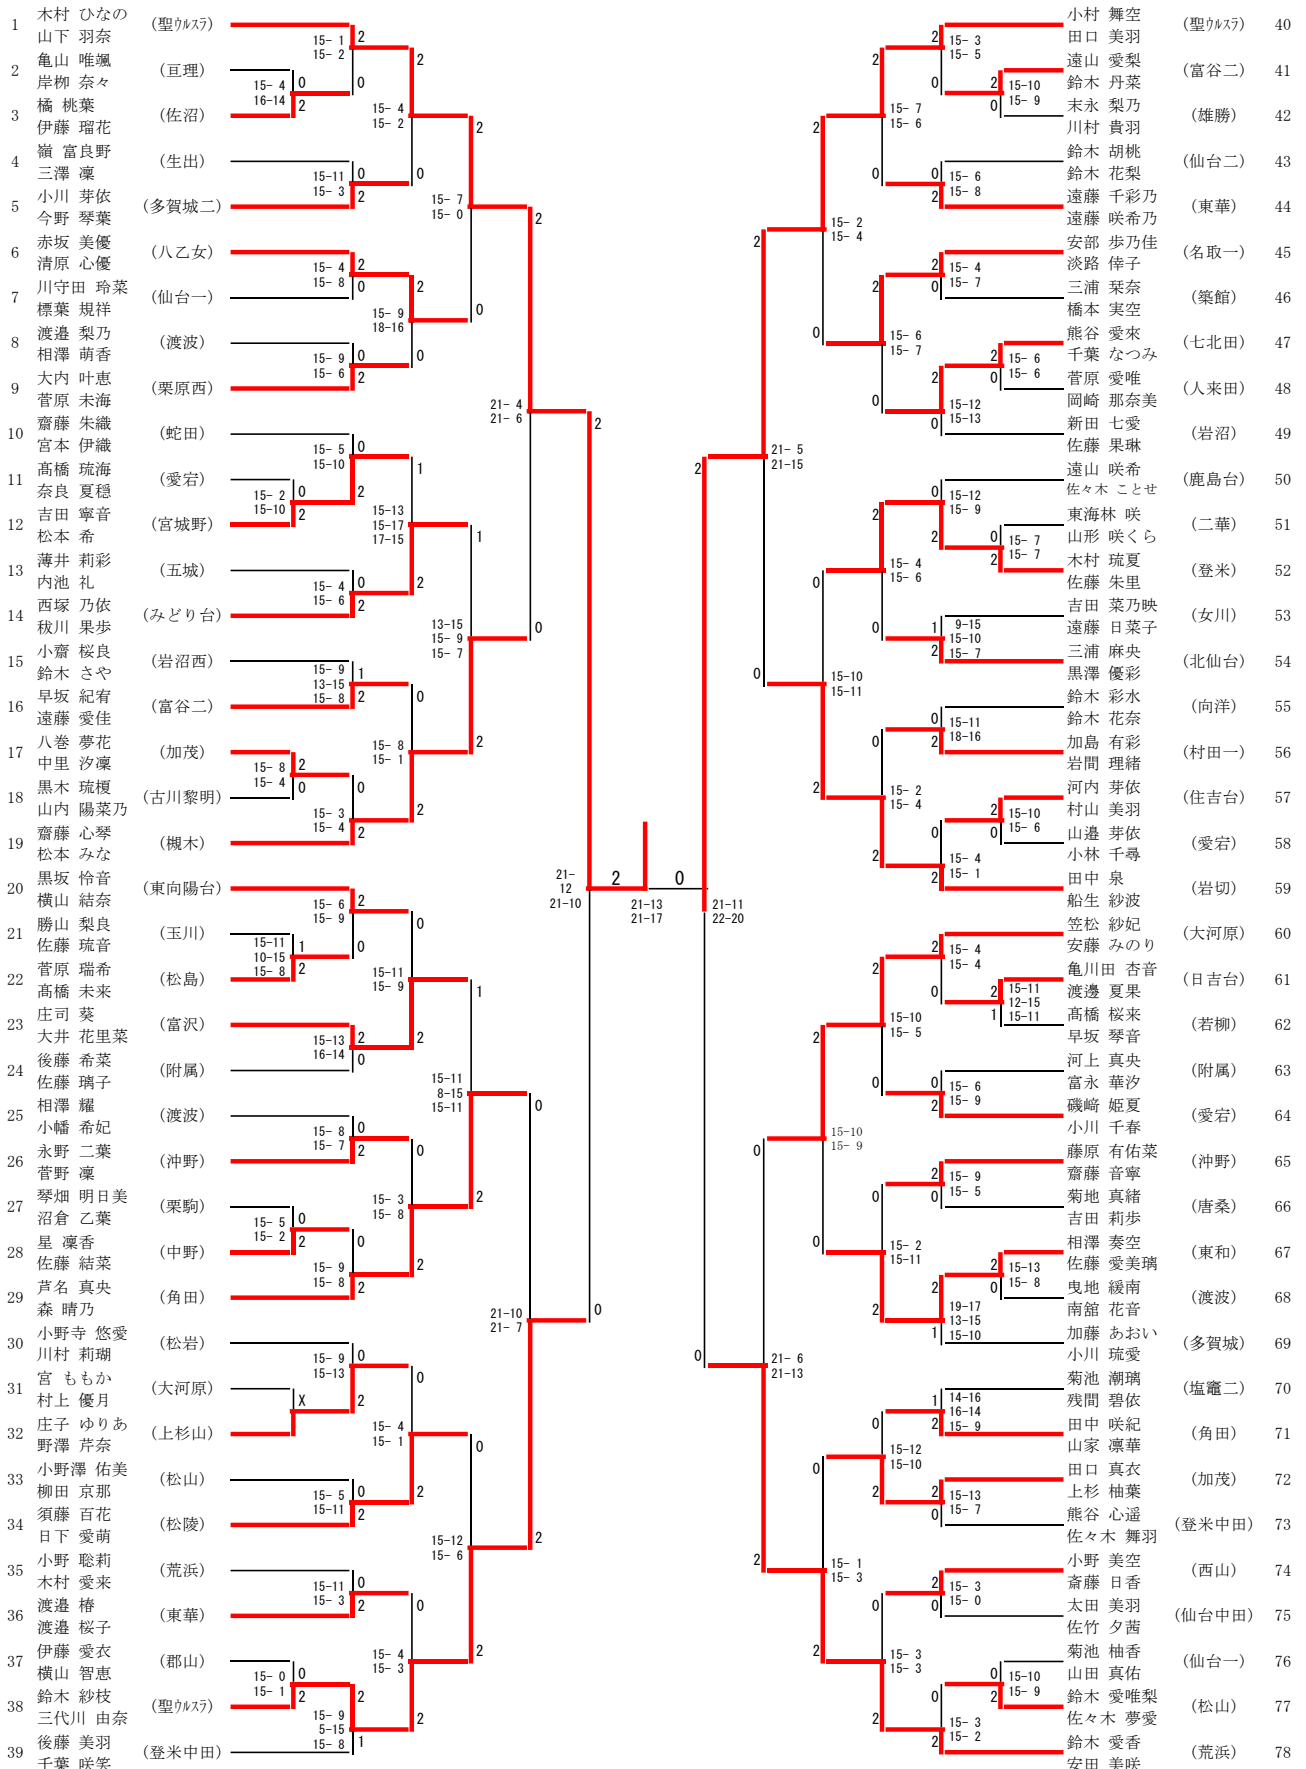

中学女子ダブルス

三位決定戦

| | | | |
|-----------------|---------|----------------|---|
| 鈴木 紗枝 三代川 由奈 | (聖ウルスラ) | 21-15 14-21 | 2 |
| 鈴木 愛香 安田 美咲 | (荒浜) | 21-11 | 1 |