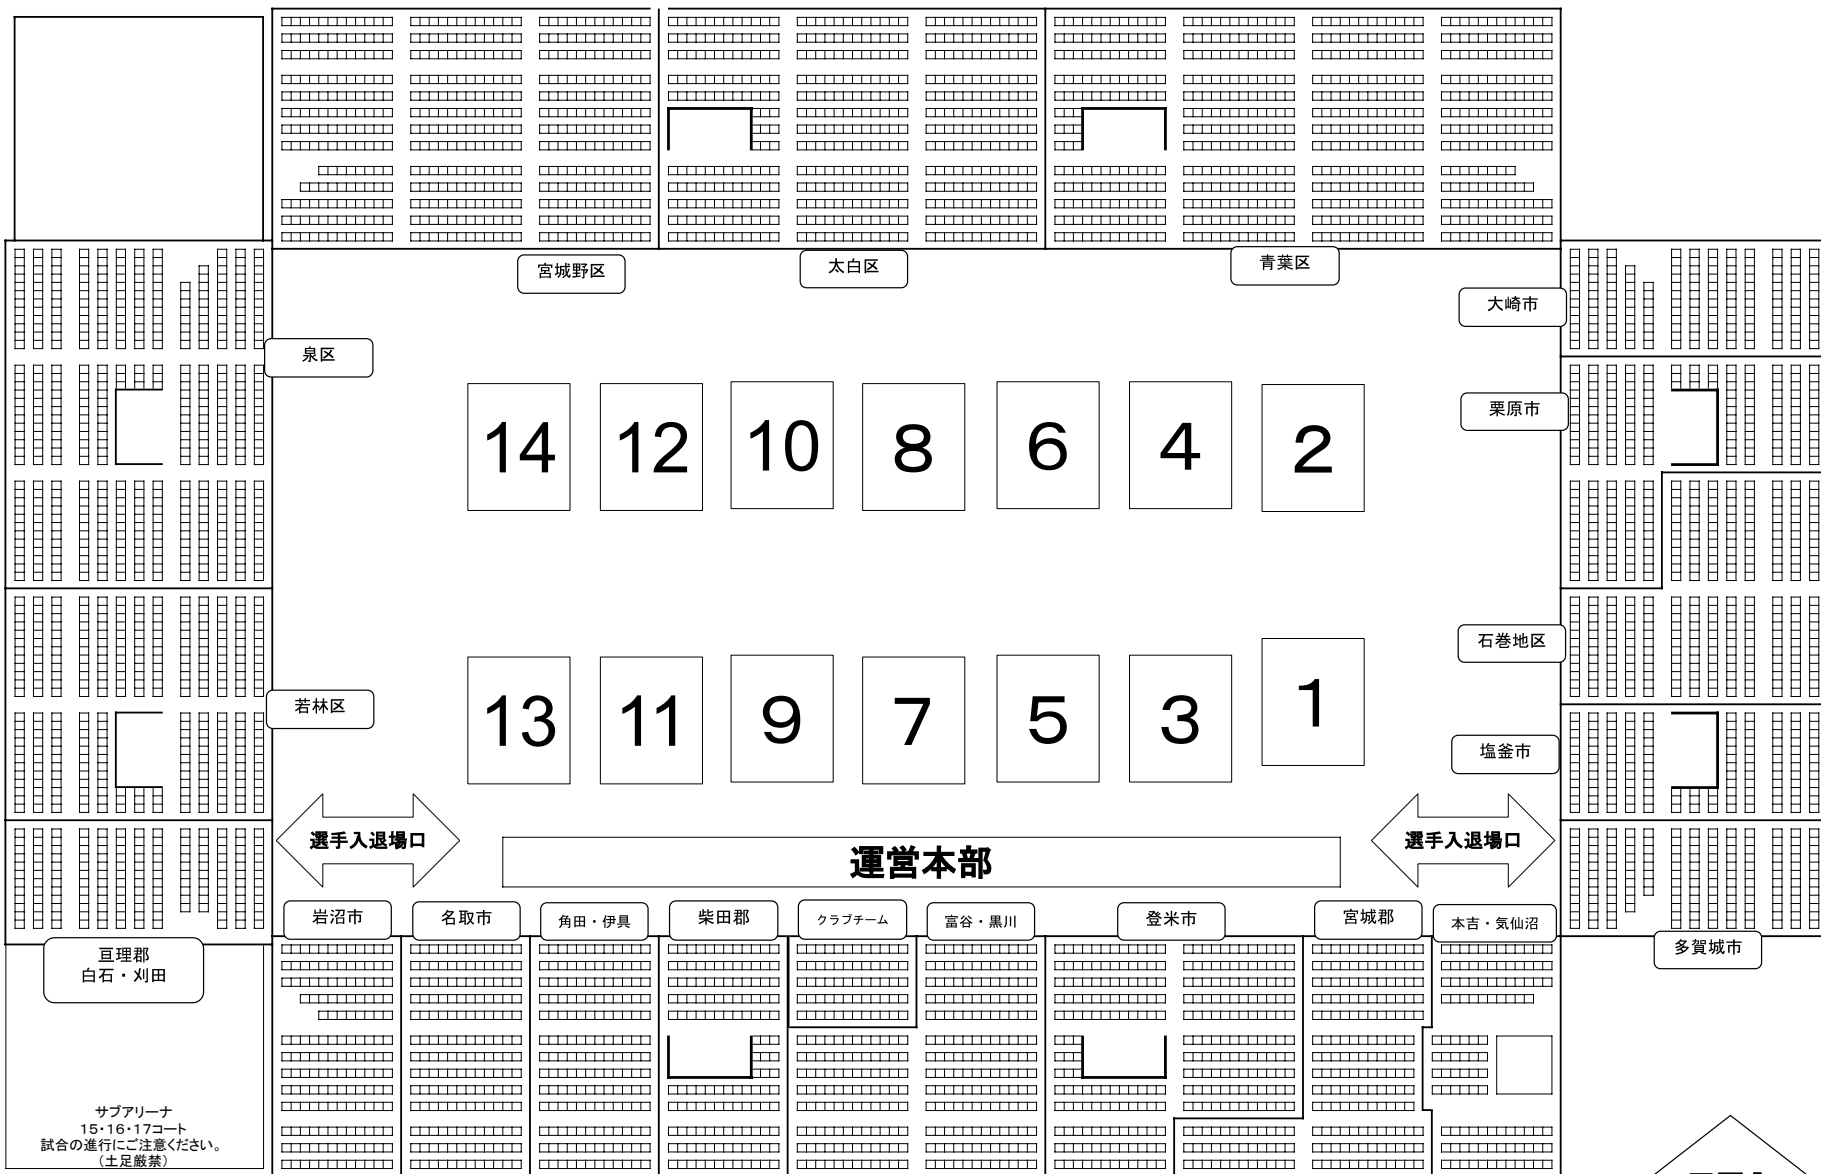

北

西・駐車場側

東・公園側

運営本部

選手入退場口

選手入退場口

正面入口

南

注意事項

* 空いている所に座って応援可能です。
 * ただし、前の方や荷物が置いてある座席は生徒優先とします。
 ご理解ご協力の程、よろしくお願いします。

サブアリーナ
 15・16・17コート
 試合の進行にご注意ください。
 (土足厳禁)